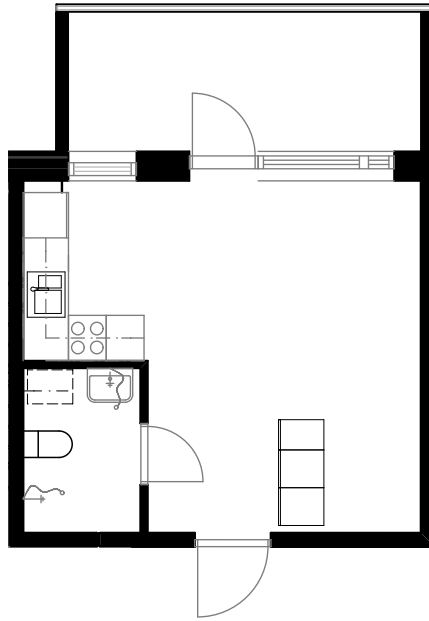

KORTEPOHJAN YO-KYLÄ RAKENNUS F

ASUNTO FC223
ASUNTO FC323
ASUNTO FC423
ASUNTO FC523
ASUNTO FC623
ASUNTO FC723

1H+KT 24,5 M² 2. - 7. KERROS

POHJAPIIRUSTUS 1:100